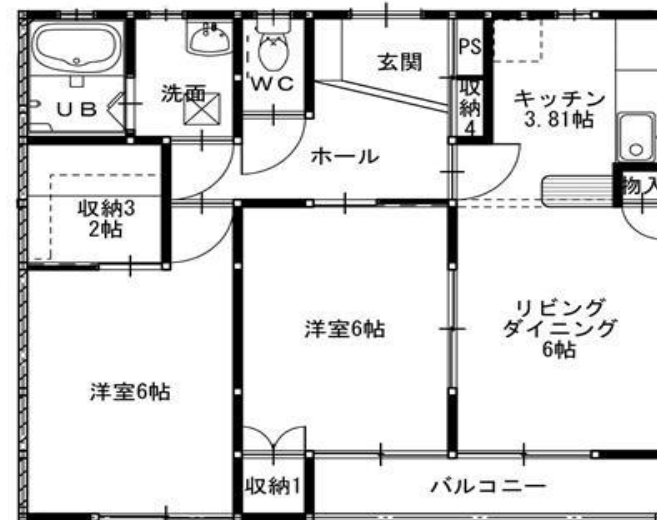

# 若者定住環境モデルタウン 定住促進住宅（賃貸）入居者募集中

2018年11月13日

内覧随時受付中

真ん中部屋タイプ（202）

2LDK  
50,760円/月額

駐車場2台分  
個別物置付き  
パネルヒーター  
冷房完備

住居専用面積（1戸当たり）59.84㎡ 個別物置面積2.98㎡  
※入居される場合、所得制限がありますので、ご相談ください。