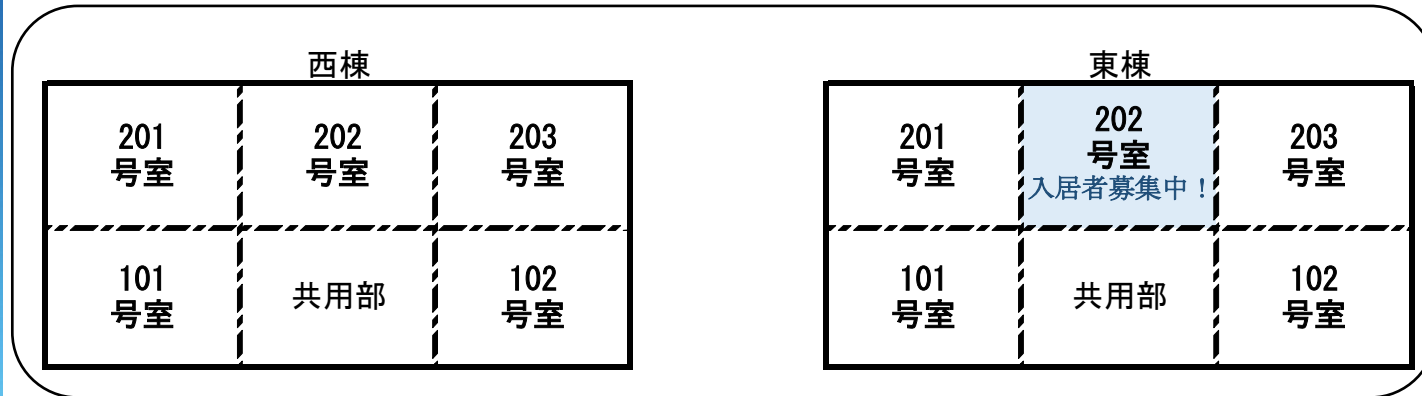

# 若者定住環境モデルタウン 定住促進住宅（賃貸）入居者募集中

2018年11月13日

内覧随時受付中

真ん中部屋タイプ（202）

2LDK  
50,760円/月額

駐車場2台分  
個別物置付き  
パネルヒーター  
冷房完備

住居専用面積（1戸当たり）59.84㎡ 個別物置面積2.98㎡  
※入居される場合、所得制限がありますので、ご相談ください。